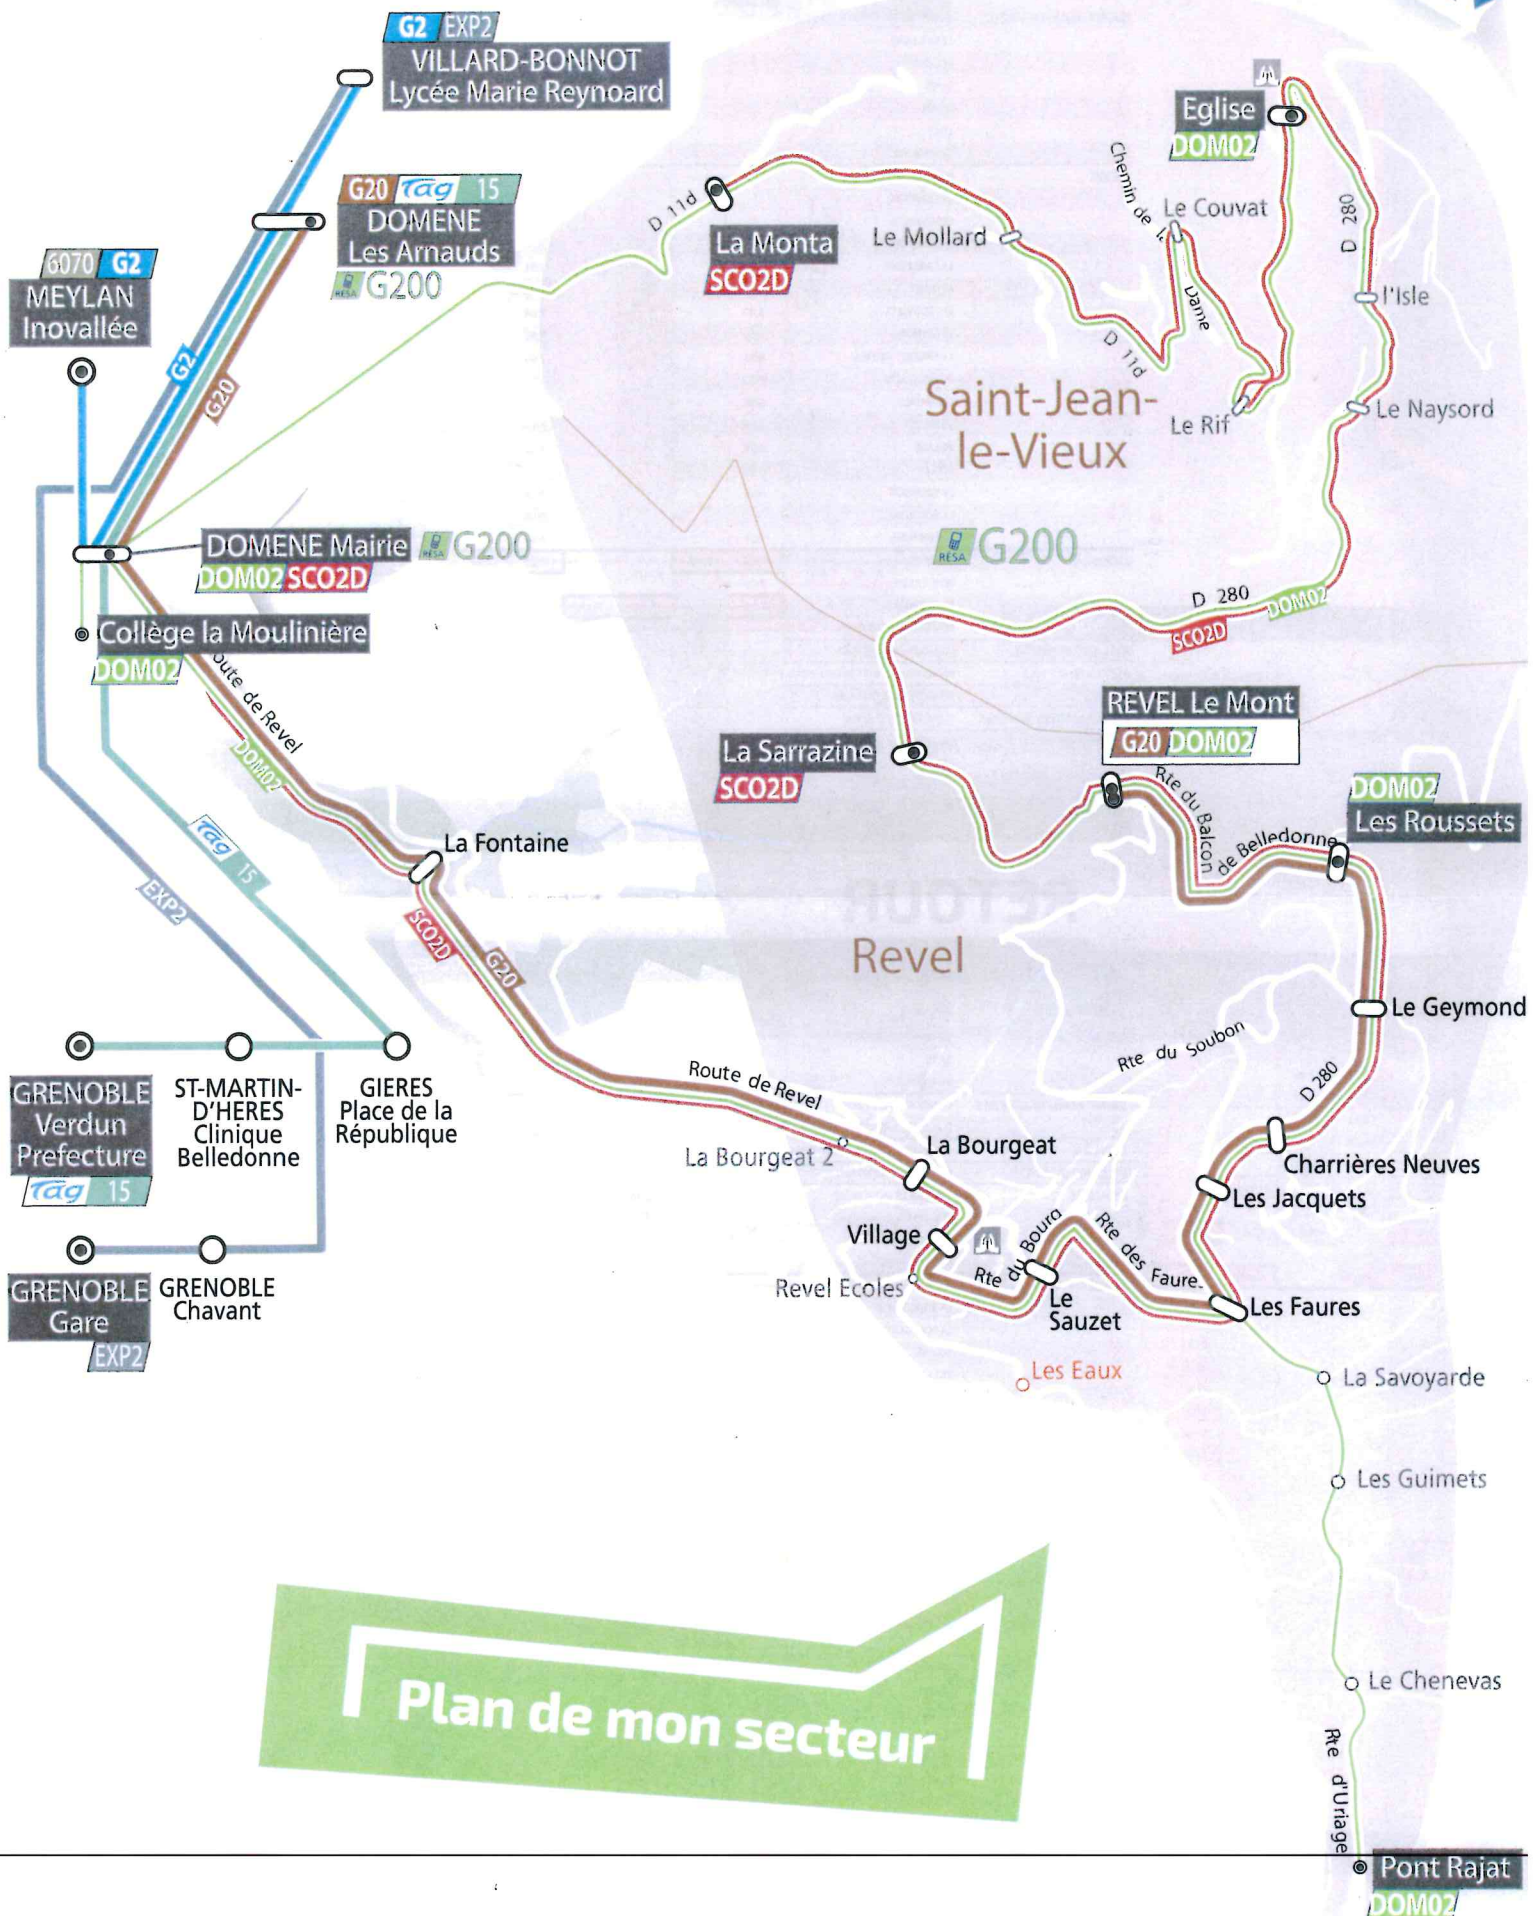

Les lignes de transport de mon secteur

G20 Elle dessert la commune de Revel avec 2 allers et 3 retours réguliers. Elle permet aux habitants de rejoindre Domène aux heures de pointe et les met en correspondance avec la ligne vers/depuis Inovalée, la ligne vers/depuis Grenoble et la ligne vers/depuis Gières et Saint-Martin d'Hères.

Lignes	Directions possibles	Fréquence et amplitude (période scolaire)	Pôle de correspondance
	Inovalée Bernin-Cloyères	Heures de pointe : 30 min Heures creuses : 60 min De 6h30 à 20h30	Domène-Mairie
	Champ-près-Frogès Grenoble Voreppe	Heures de pointe : 20 min Heures creuses : 60 min De 6h à 20h45	Domène-Les-Arnauds
	Domène Grenoble - Verdun Préfecture	Heures de pointe : 7-8 min Heures creuses : 15 min De 5h30 à 21h30	Domène-Mairie

Transisère
LE DÉPARTEMENT

DOM02 1 aller + 1 retour /jour scolaire

C'est la ligne scolaire départementale qui permet aux collégiens de Revel et de Saint-Jean-le-Vieux de rejoindre le collège La Moulinière à Domène.

SCO2D 1 aller + 1 retour /jour scolaire

Ligne scolaire permettant de desservir les écoles maternelle et primaire de Revel.

Cette ligne permet également d'offrir un aller par jour avec la **G20** jusqu'à Domène Mairie arrivée à 8h27 et 1 retour depuis Domène Mairie à 15h50.