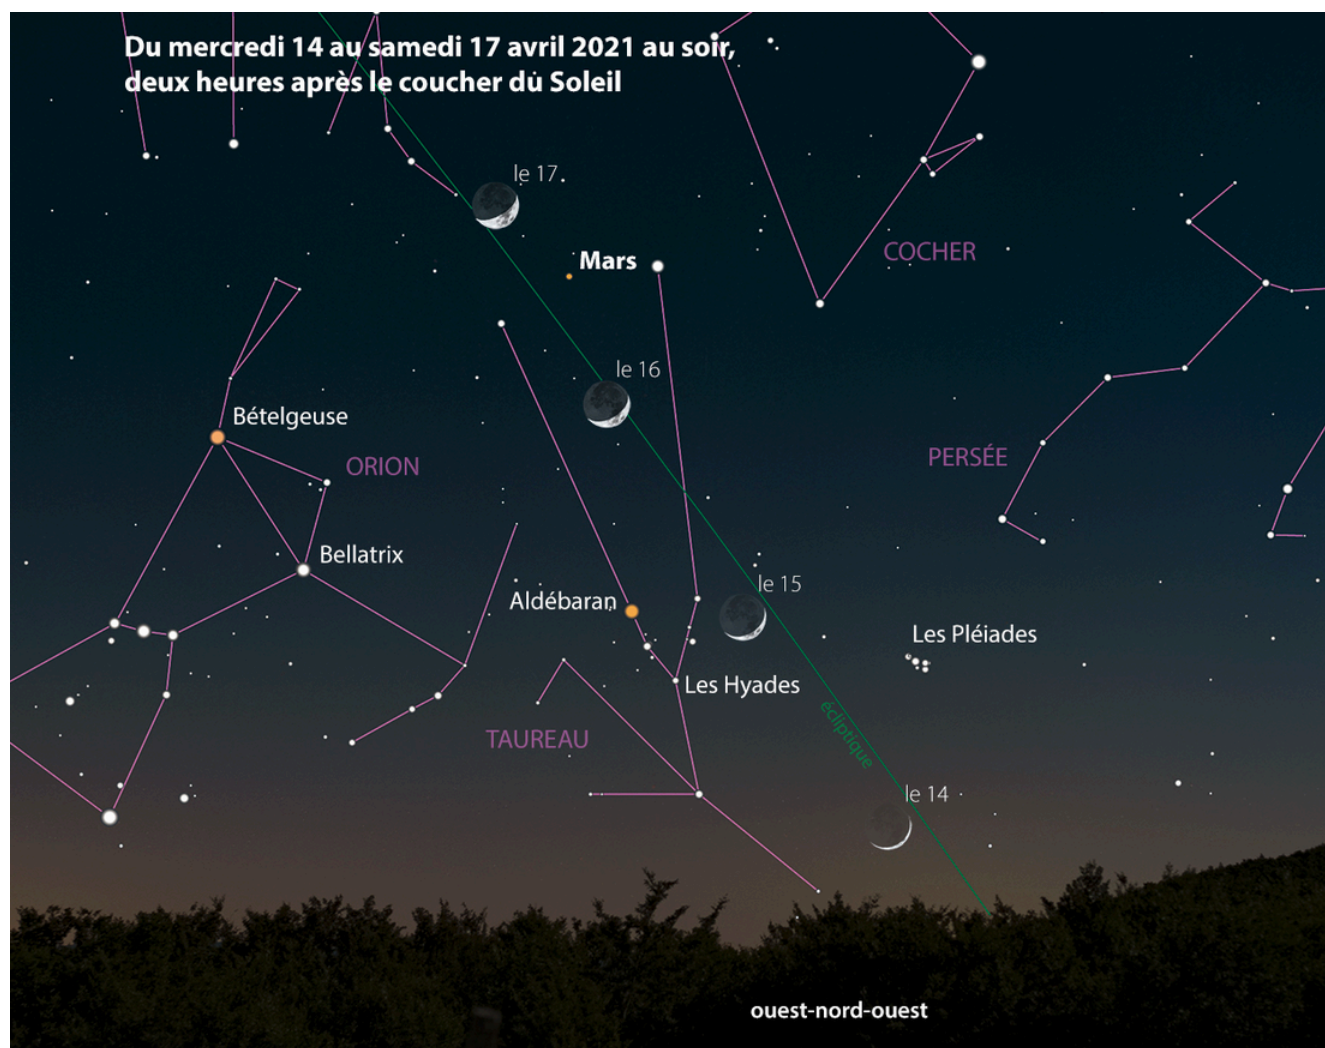

# Le ciel du mois d'avril

## La Lune :

NL le 12 avril, PL le 27.

Le 14 avril après le coucher du soleil, observer le très fin croissant lunaire. Du mercredi 14 au samedi 17 avril, deux heures après le coucher du Soleil, la Lune traverse le Taureau et rend visite à Mars.

## Les planètes:

Saturne et Jupiter brillent dans le ciel de l'aube et le phare vénusien s'invite dans le ciel crépusculaire à la fin du mois. Vous aurez besoin d'un horizon bien dégagé et d'un ciel limpide pour repérer ces planètes, car elles sont encore très basses.