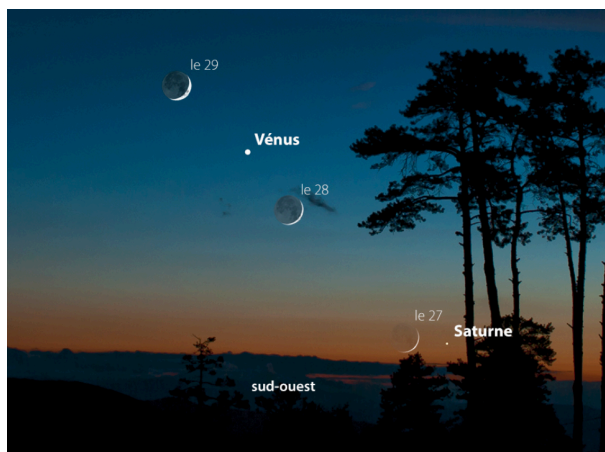

Le ciel du mois de décembre

La lune:

La Lune est au **premier quartier le 4** dans le Verseau, **pleine le 12** dans le Taureau, à son **dernier quartier le 19** dans la Vierge et **nouvelle le 26** dans le Sagittaire.

Les planètes:

Vénus et **Jupiter** étincellent comme deux diamants dans le ciel crépusculaire, une demi-heure après le coucher du Soleil vers l'horizon sud-ouest. Ces deux planètes attendent **Saturne** début décembre pour nous offrir un bel alignement.

Croissant de lune et planètes :

Du 27 au 29 décembre, le tout jeune croissant de lune rejoint la brillante Venus.

Joyeux Noël !