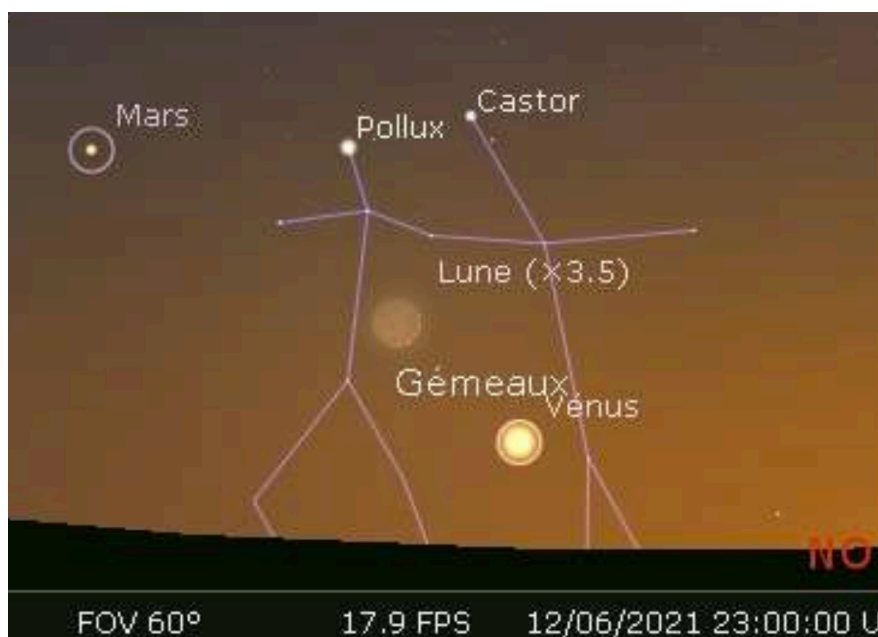

Le ciel du mois de juin

Le Soleil :

Le **10** se produit une **éclipse de Soleil**, partielle en Europe. Près de 15% de la surface de l'astre sera cachée par la Lune à **12h11**.

Attention ! Ne jamais observer le Soleil sans protection (lunettes spéciales éclipse), au risque de perdre définitivement la vue !

La Lune :

Dernier quartier le **2**, nouvelle le **10**, premier quartier le **18**, pleine le **24**.

Les planètes:

Vénus et **Mars** sont visibles après le coucher du Soleil vers l'horizon NO.

Le **12**, le mince croissant de **Lune** est proche de **Vénus** dans la constellation des **Gémeaux**, sous les étoiles **Castor** et **Pollux**. A leur gauche, se trouve **Mars**.

Et le 21 juin à 05h31, l'été commence...