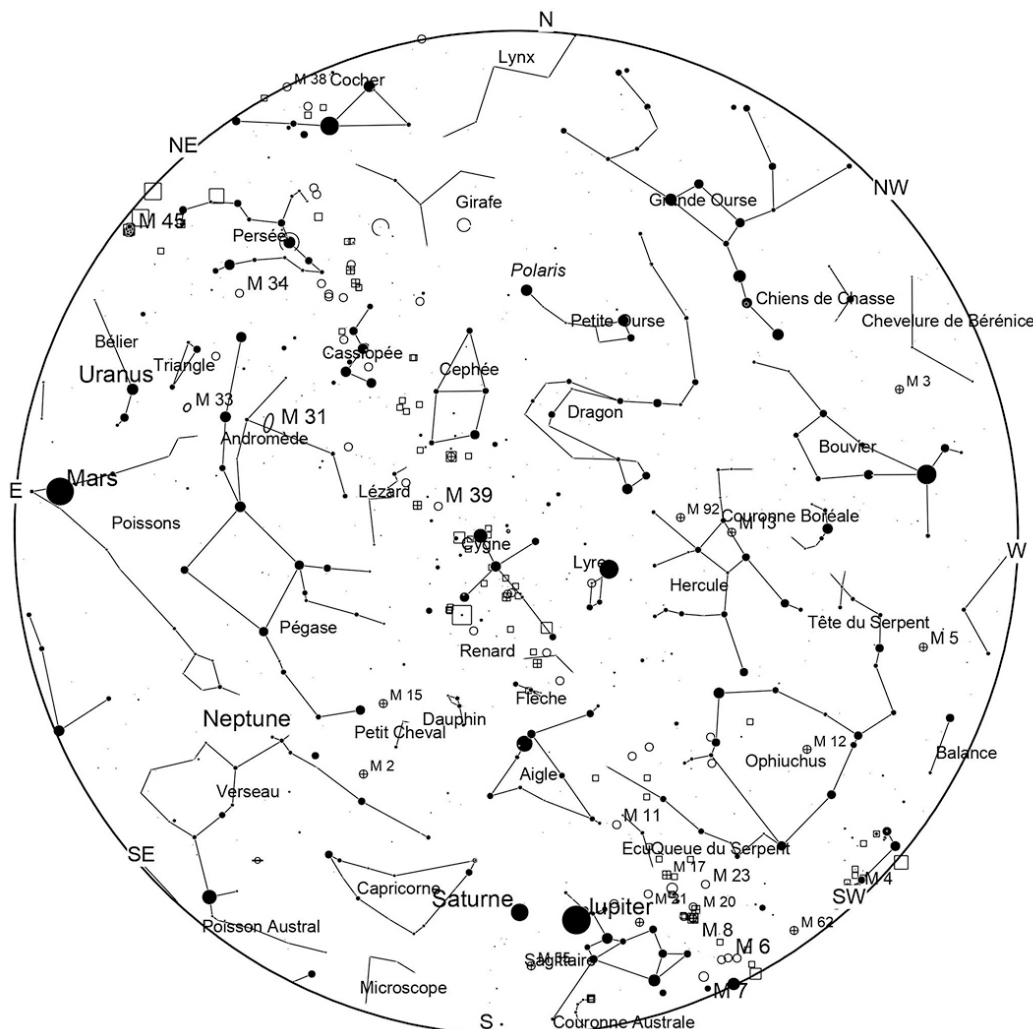

Le ciel du mois du septembre

La Lune:

Pleine lune le 2 septembre. **Dernier quartier** le 10 septembre. **Nouvelle lune** le 17 septembre. **Premier quartier** le 24 septembre.

Les planètes:

Jupiter et **Saturne** sont bien visibles au Sud après le coucher du Soleil.

Le **14 septembre**, la Lune est proche de **Vénus** dans le ciel du matin avant le lever du Soleil.

Le **24 septembre**, dès le coucher du Soleil, la Lune est proche de **Jupiter**, le lendemain elle se rapproche de **Saturne**.

Equinoxe d'automne :

Le 22 septembre à 13h30, c'est l'équinoxe d'automne. Ce jour, la durée du jour égale la durée de la nuit.

Les constellations :

Carte du ciel pour le 15 septembre vers 22h.

Les AstroCorps