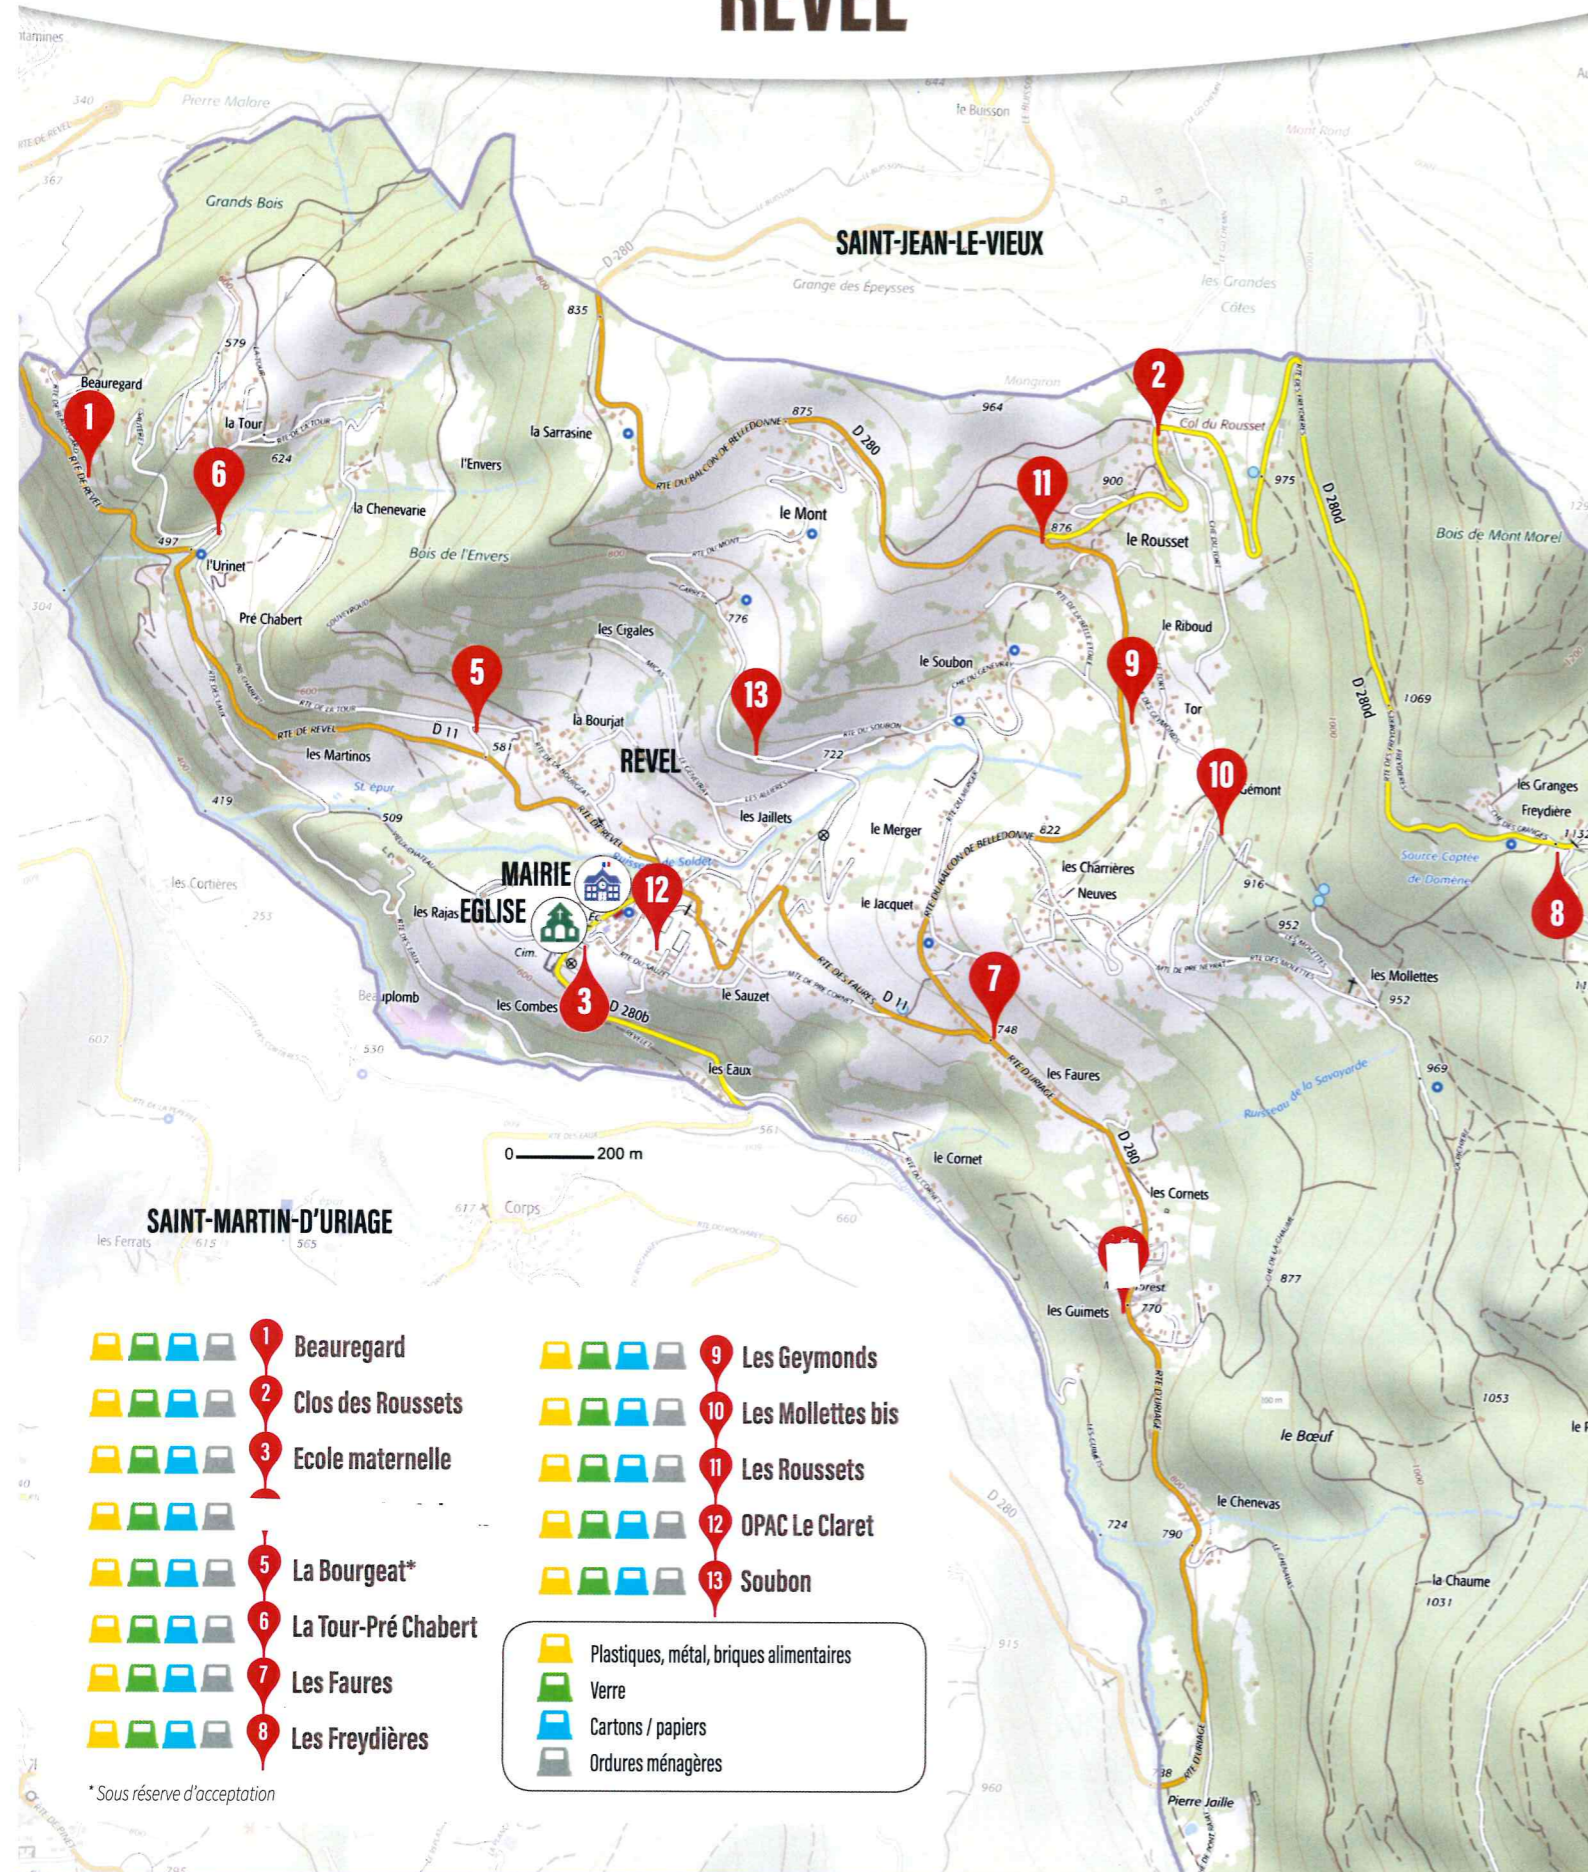

13 points de collecte de proximité sont installés sur la commune de REVEL

COMMENT TRIER MES DÉCHETS ? 😊

QUOI ?	OÙ ?	COMMENT ?
<p>✓ Cartons / papiers</p> <p>Tous les papiers se trient et se recyclent.</p>	<p>NOUVEAU ! Cartons et papiers dans le même conteneur.</p>	<p>✓ EN VRAC, PAS EN SAC !</p> <p>✓ PENSEZ À BIEN PLIER LES CARTONS</p>
<p>✓ Emballages en plastique, métal, briques alimentaires</p>	<p>NOUVEAU ! Pots, barquettes, sacs et films en plastique vont dans ce conteneur.</p>	<p>✓ EN VRAC, PAS EN SAC !</p> <p>✓ BIEN VIDÉS ET NON LAVÉS</p>
<p>✓ Pots, bocaux et bouteilles en verre</p>		<p>✓ EN VRAC, PAS EN SAC !</p> <p>✓ BIEN VIDÉS ET NON LAVÉS</p> <p>✓ SANS BOUCHON NI CAPSULE</p>
<p>✓ Ordures ménagères</p> <p>Restes de repas Couches-culottes Vaisselle cassée Petits objets cassés</p>		<p>✓ EN SAC FERMÉ MAXI 100 LITRES</p>