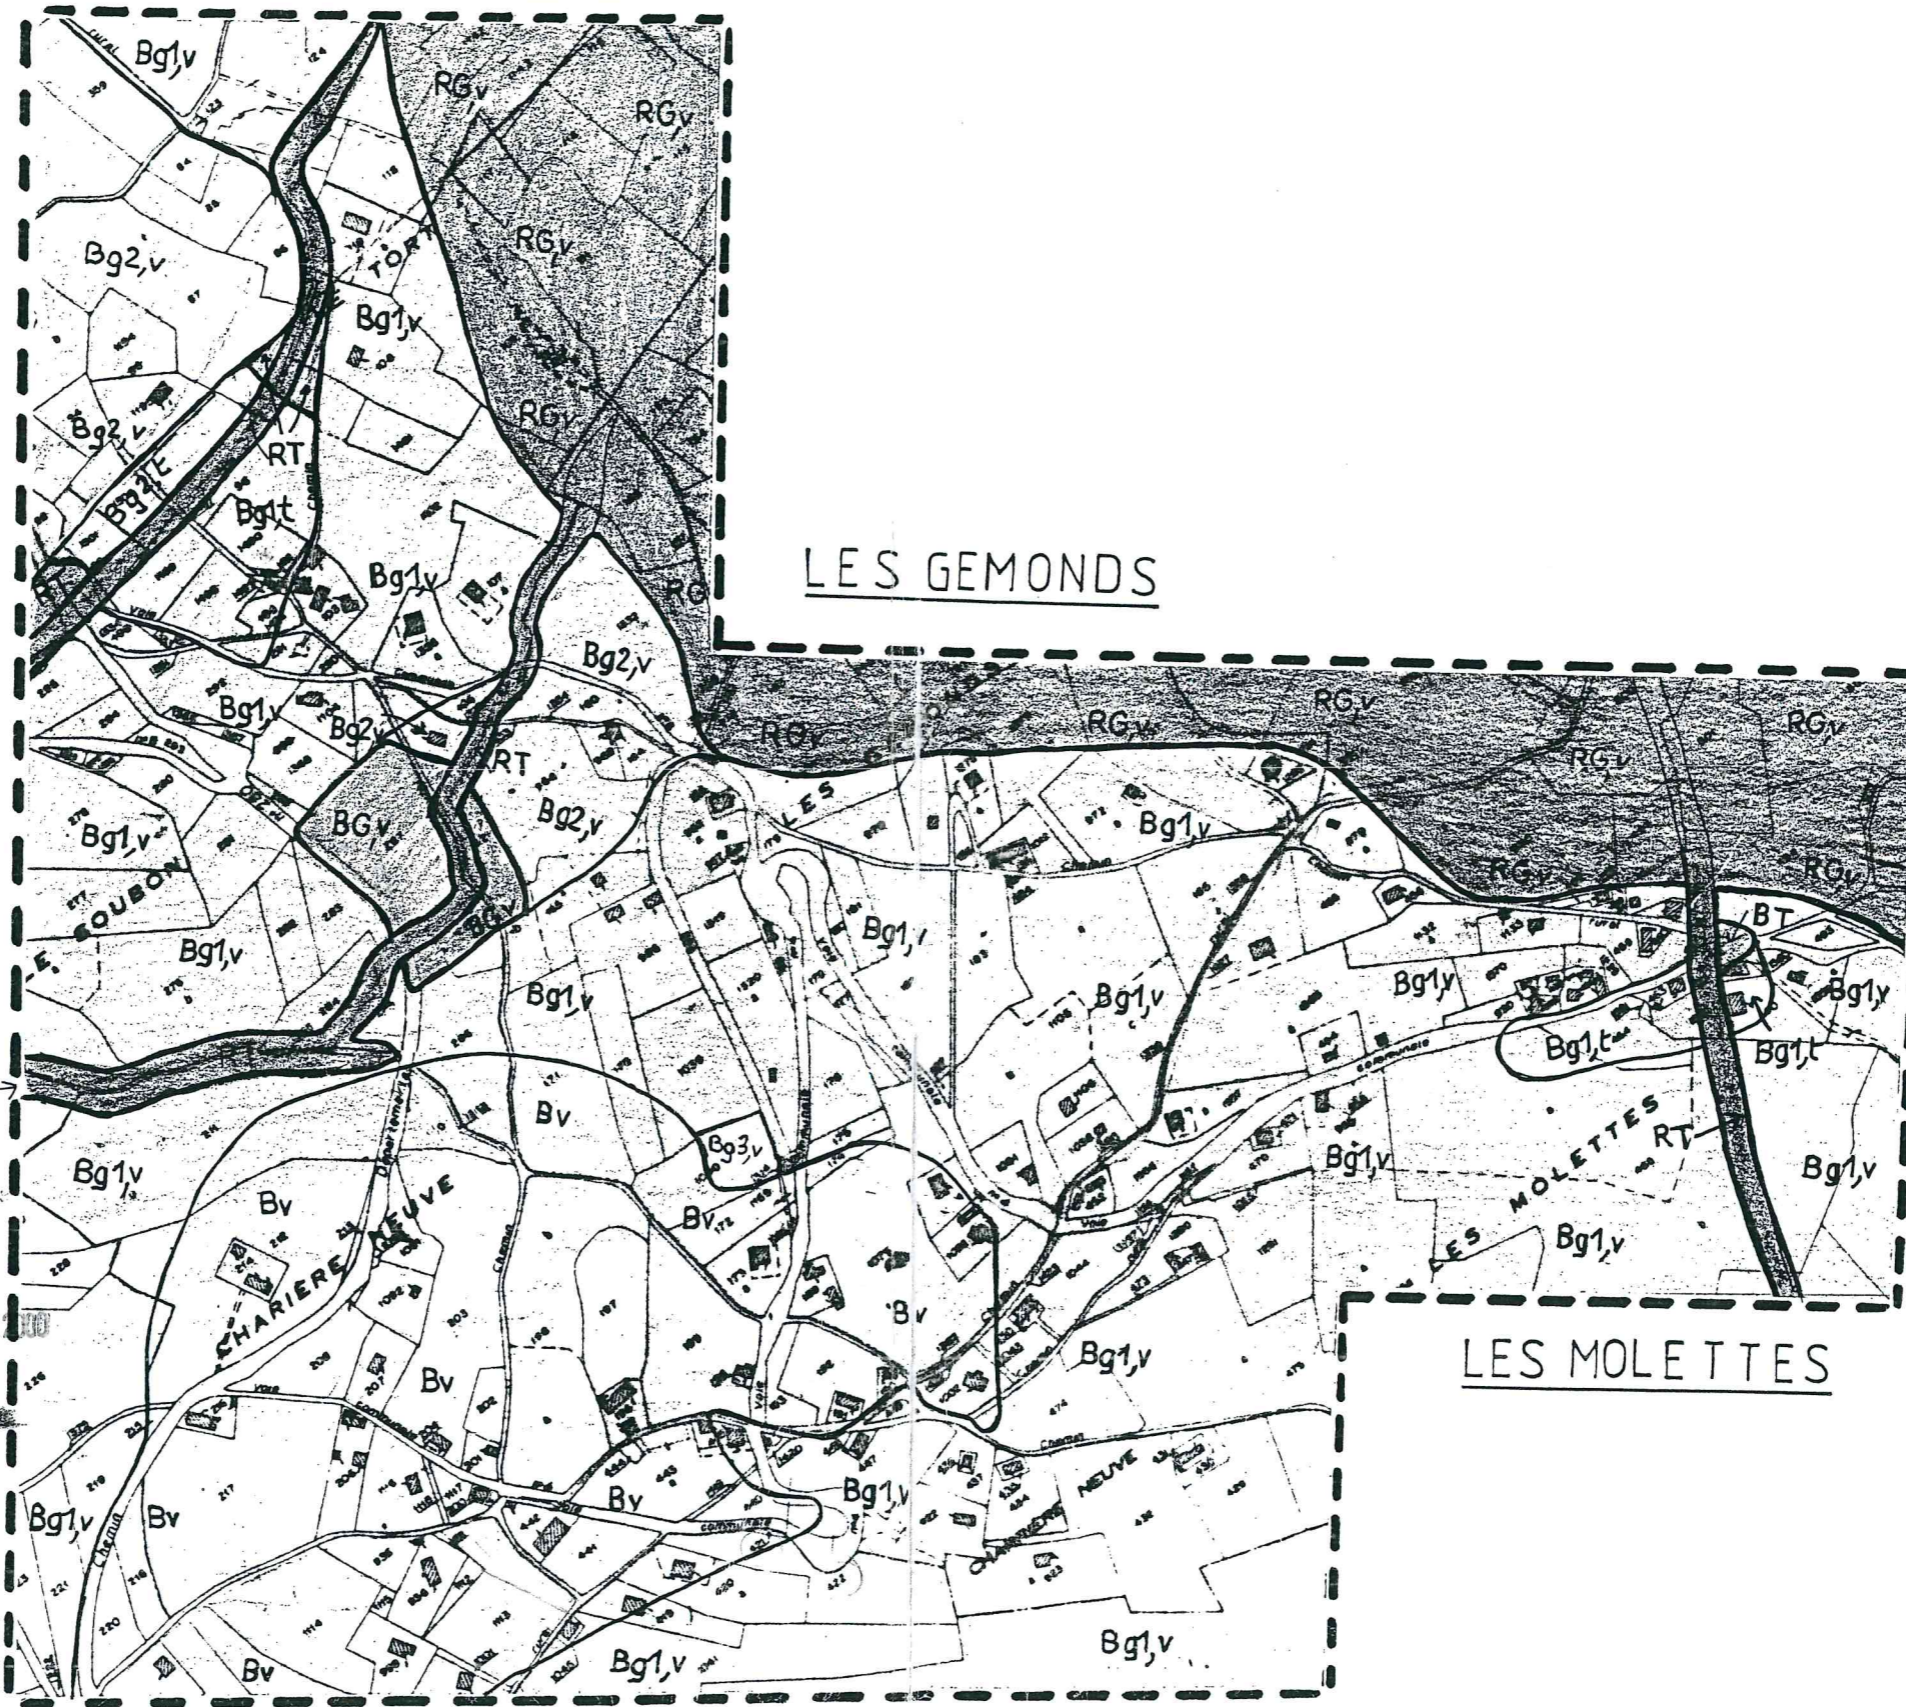

PROJET

LE TORT

LES GEMONDS

LES MOLETTES

CHARRIERES NEUVES

Ruisseau du SOLDET

Vu pour être annexé à ma
 lettre en date d'aujourd'hui.
 Poucler, Préfet
 et par délégation 21 SEP. 2000
 Le Secrétaire Général

Claude MOREL